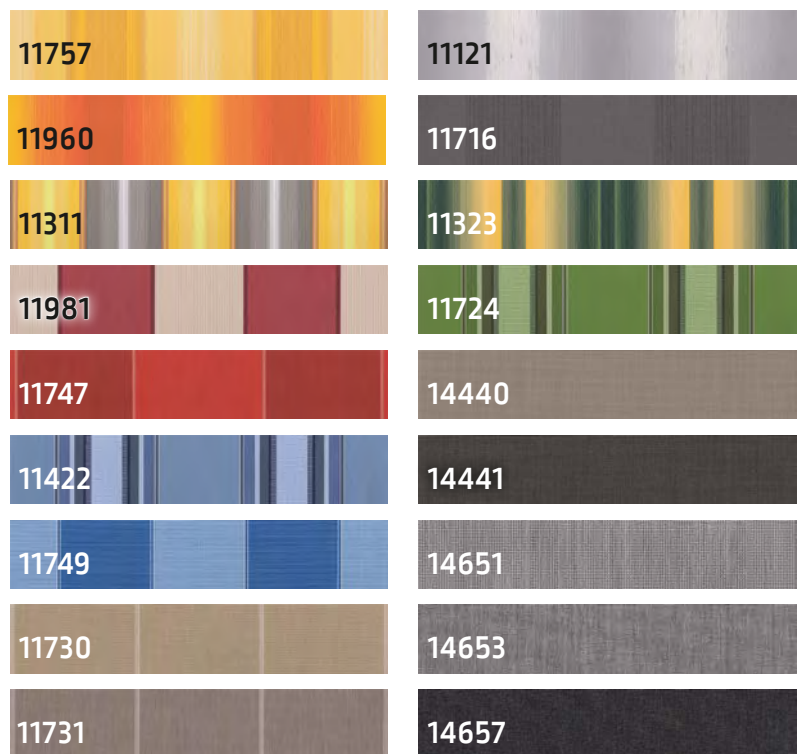

Ausstattung (im Preis enthalten)

Funkmotor und Funkfernbedienung für bequemes Ein- und Ausfahren und Anhalten der Markise in jeder Position. Mehr Komfort geht nicht!

Der **Windsensor** misst bei Wind auftretende Schwingungen und sendet ein „Wind“-Signal an den Antrieb, der die Markise einfährt.

Farben und Stoffe

Gestellfarben zur Wahl:

- **Silber-Weißaluminium** (RAL 9006), **pulverbeschichtet**
- **Weiß** (RAL 9016), **pulverbeschichtet**

Lewens-Markisenstoffe

Für unsere Aktionsmarkisen bieten wir Ihnen hochwertige italienische **Markisenstoffe aus Marken-Acryl** mit hervorragenden Eigenschaften an.

Erstklassige Stoffe und eine moderne Konfektion garantieren Ihnen über lange Jahre viel Freude mit Ihrem Markisentuch.

Gegen 5 % Mehrpreis stattdessen wir Ihre Aktionsmarkise mit einem Tuch Ihrer Wahl aus der umfangreichen Hauptkollektion aus.

Nähte mit TENARA-Garn verlängern durch die einzigartige PTFE-Garnkonstruktion die Lebensdauer der Markise.

Garantierte Qualität von Lewens

TÜV-geprüfte Qualität

Achten Sie auf das Siegel, das die technische Sicherheit unserer Produkte garantiert.

Ausgereifte Technik und hervorragende Verarbeitung bei der Herstellung garantieren Ihnen über viele Jahre Freude an Ihrer Markise.

Qualität „made in Germany“:

Lewens-Markisen werden in Deutschland hergestellt und montiert.

www.lewens-markisen.de