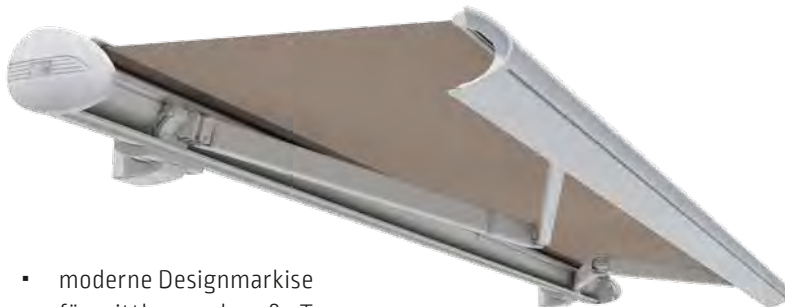

Toscana Grande | Vollkassettenmarkise

- moderne Designmarkise für mittlere und große Terrassen
- Breite max. 700 cm, Ausfall max. 400 cm

Breite [cm]	Ausfall [cm]						Anzahl Konsolen **
	150	200	250	300	350	400	
250	2613	° 2710					2
300	2719	2815	° 2905				2
350	2759	2855	2948	° 3045			2
400	2969	3090	3206	3325	° 3441		2
450	3153	3269	3393	3510	3623	° 3845	2
500	3367	3504	3643	3787	3923	4170	2
550	3473	3604	3750	3894	4031	4311	2
600	3700	3861	4020	4183	4342	4643	2
650	3825	3985	4147	4311	4470	4770	2
700	4494	4664	4817	4992	5149		3