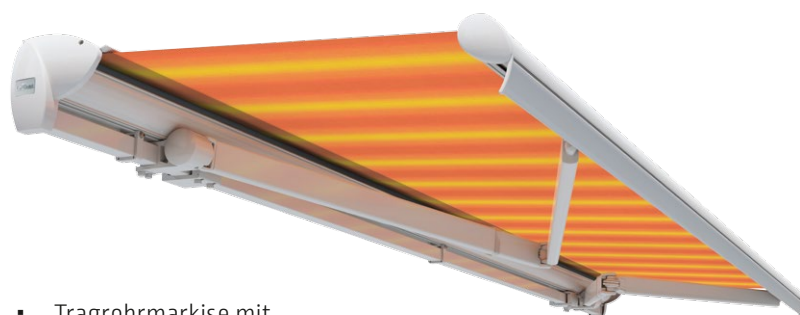

Toscana | Vollkassettenmarkise

- optimaler Schutz von Tuch und Technik durch rundum geschlossene Vollkassette
- Designmarkise für kleine und mittlere Terrassen und Balkone: Breite max. 500 cm, Ausfall max. 300 cm
- inklusive io-Funkmotor, Fernbedienung und Windsensor

Family Design Hülse | Hülsemarkise

- Tragrohrmarkise mit bewährter Technik, in modernem Design
- robustes, eng ans Dach anschließendes Ausfallprofil (Doppelhohlkammer) mit integrierter Regenrinne
- inklusive io-Funkmotor, Fernbedienung und Windsensor